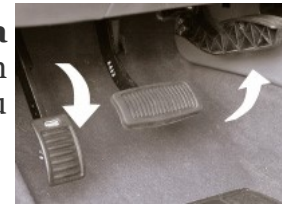

Plusieurs produits disponibles

Accélérateur pied gauche, modèle flip-up : permet d'**abaisser la pédale** souhaitée tandis que l'autre est escamotée. Conception universelle pouvant être installée sur les véhicules avec conduite à droite ou à gauche, et sur la plupart des marques et des modèles de véhicules.